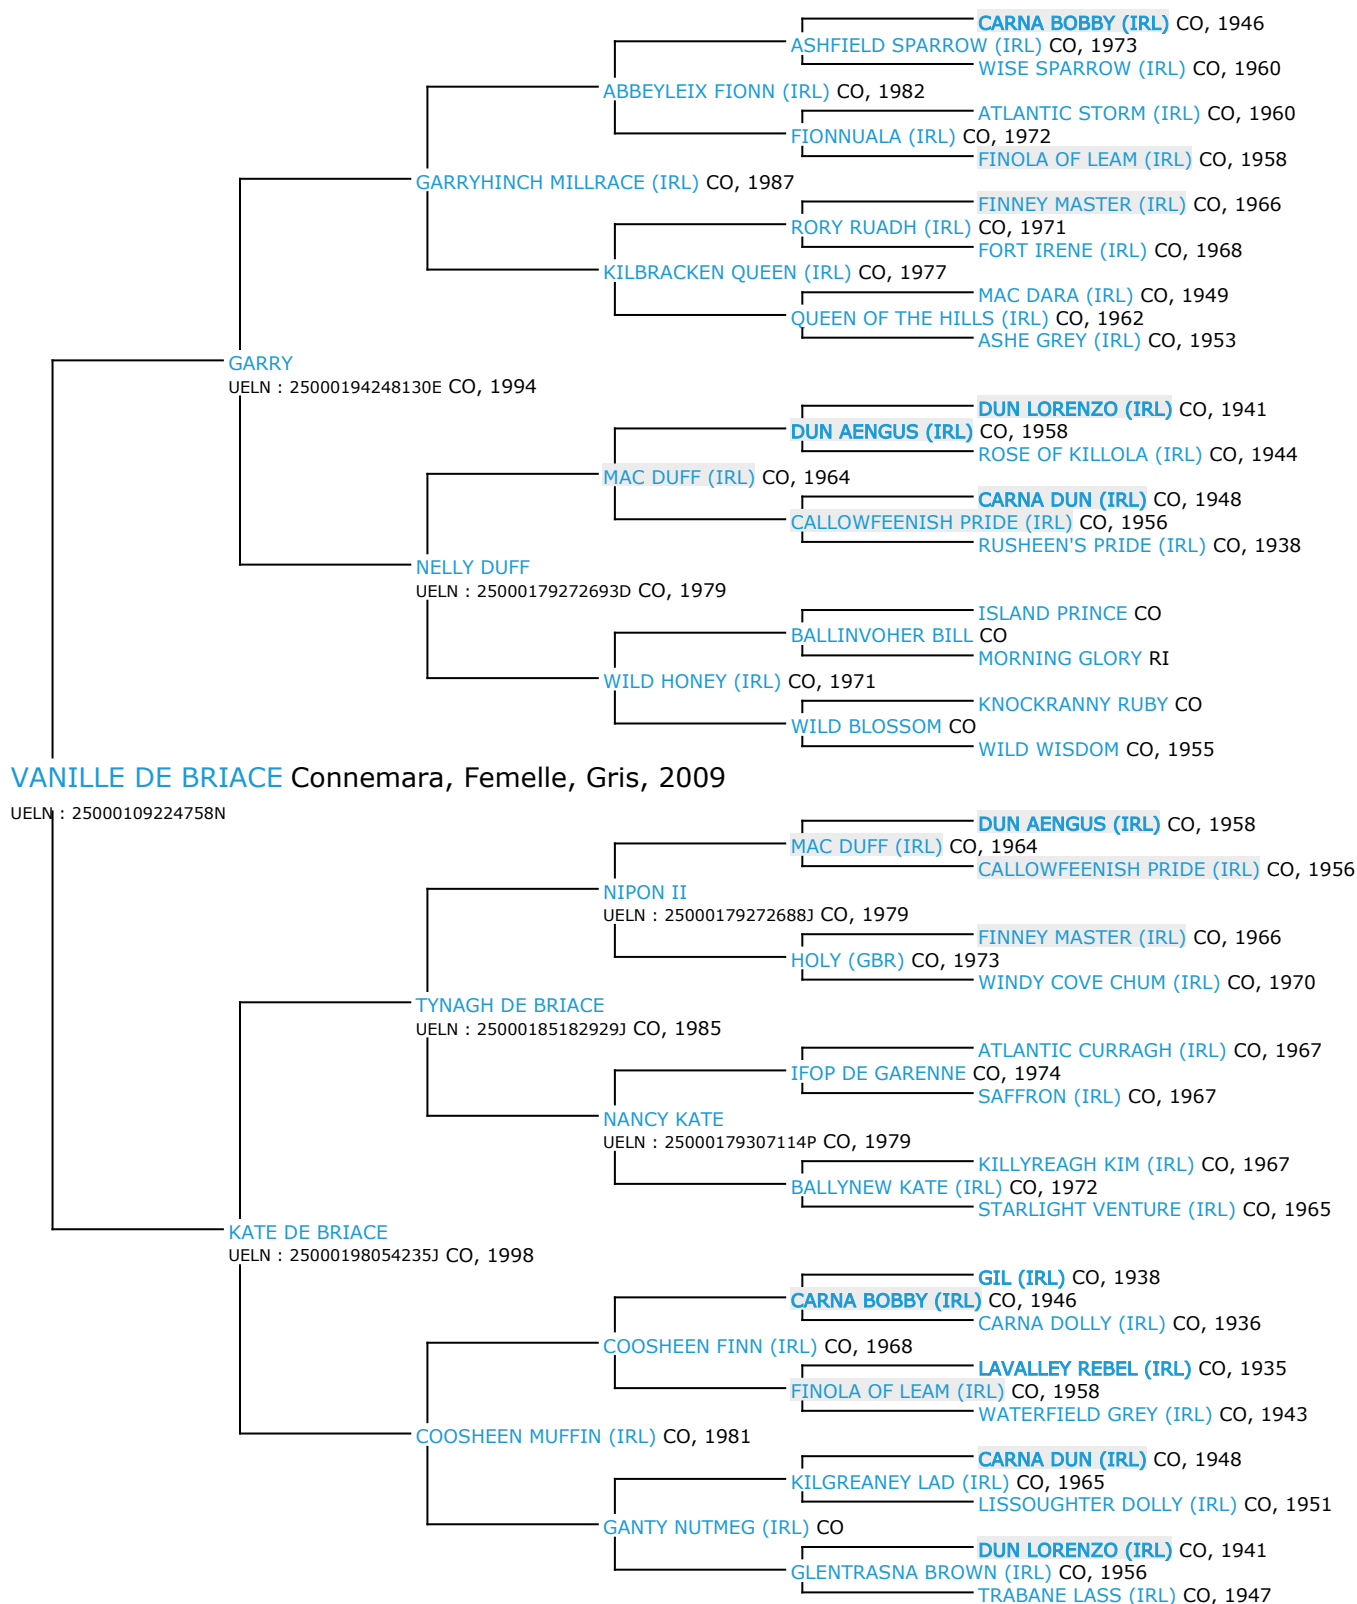

Pedigree 5 générations

VANILLE DE BRIACE

Coefficient de consanguinité : 5.25%

Légende :
Ancêtre majeur de la population
Ancêtre commun