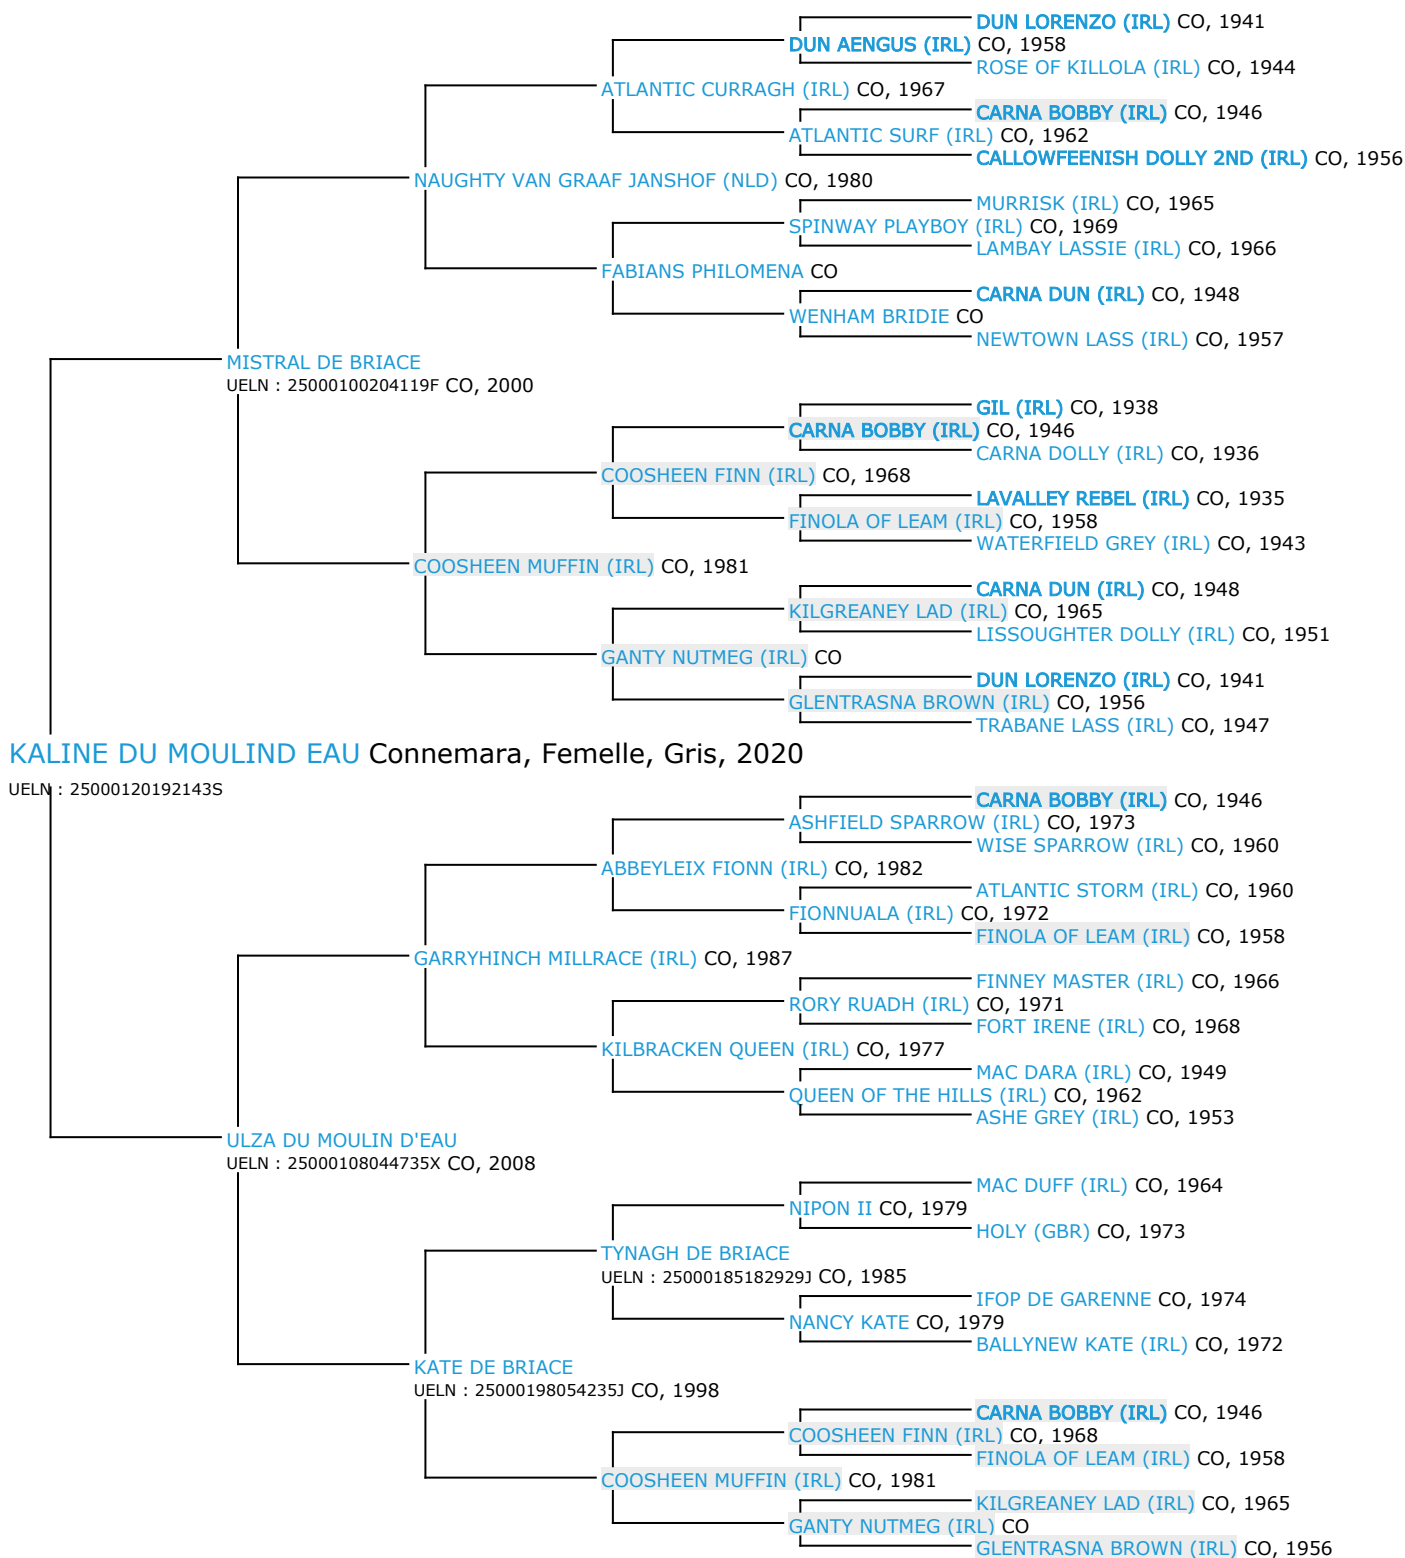

# Pedigree 5 générations

## KALINE DU MOULIND EAU

Coefficient de consanguinité : 11.14%

Légende :  
Ancêtre majeur de la population  
Ancêtre commun