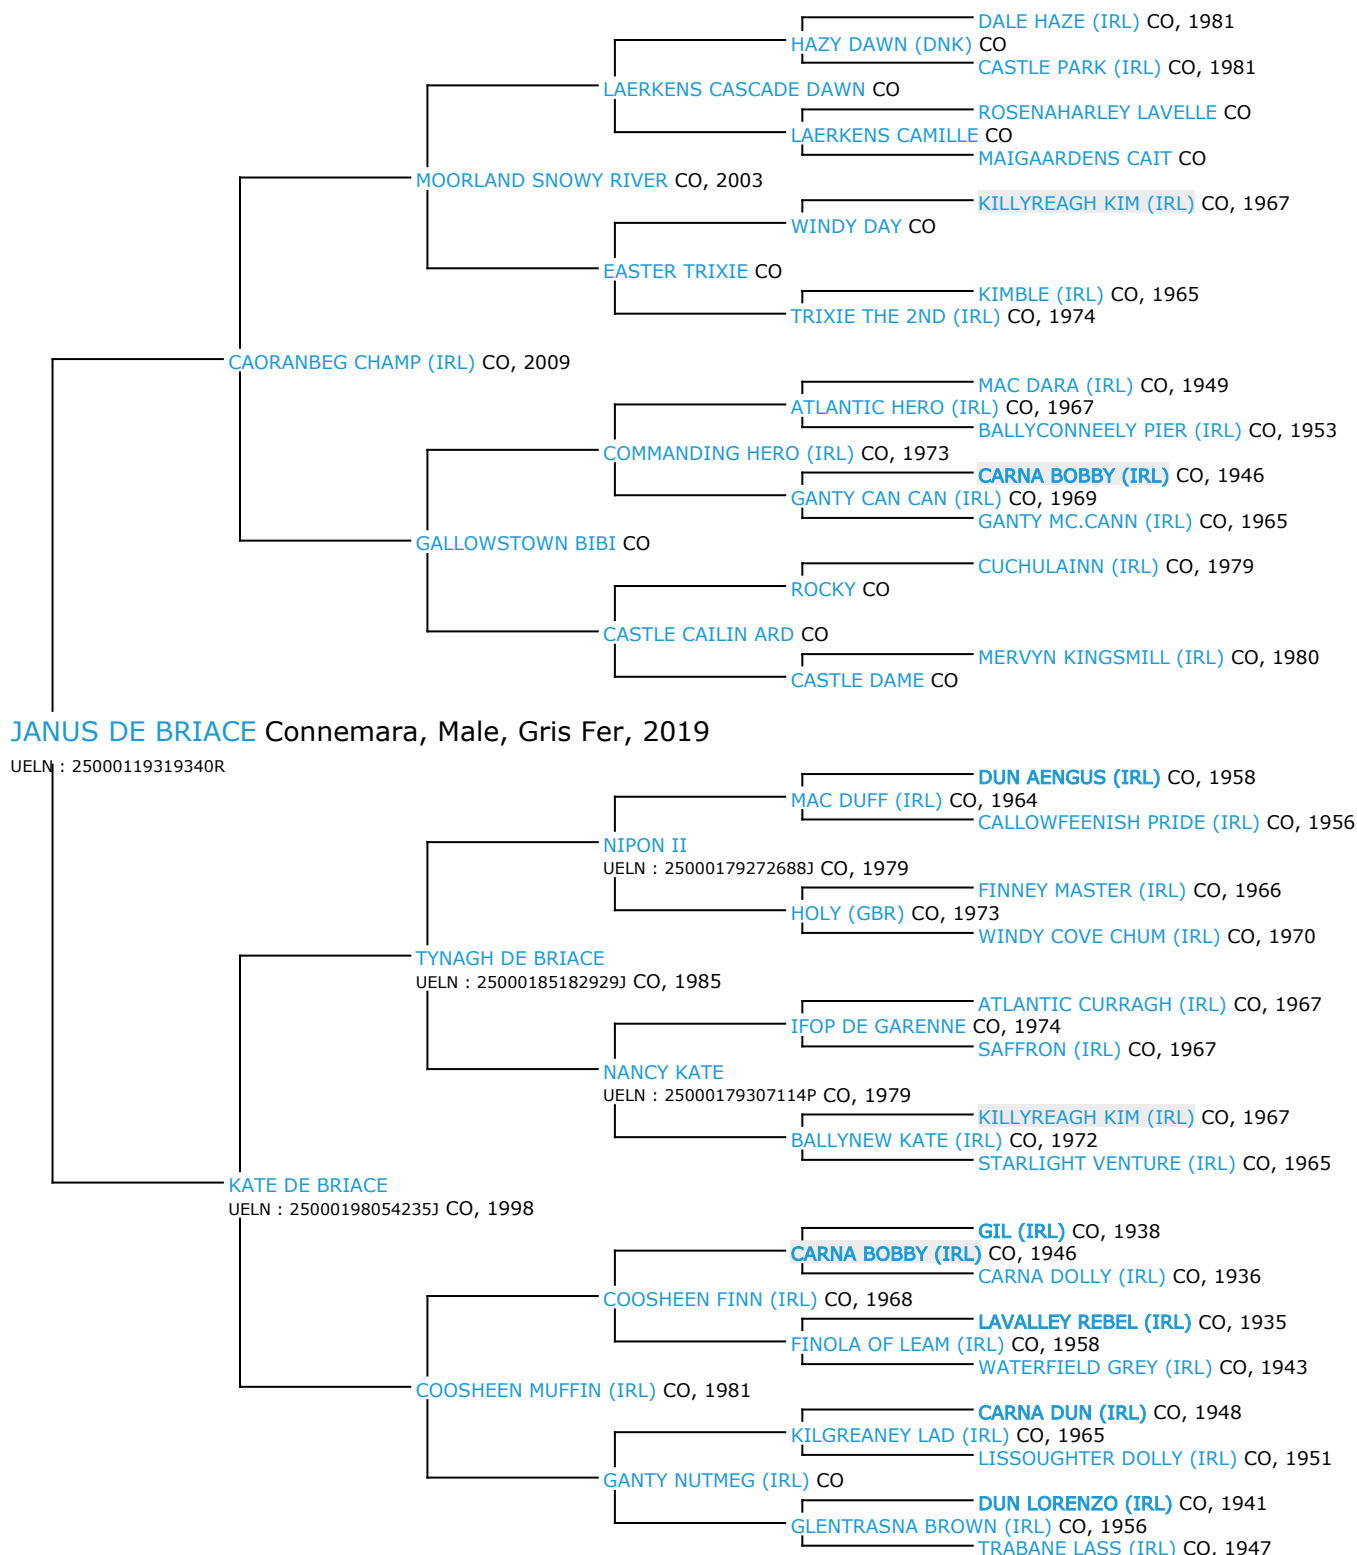

Pedigree 5 générations

JANUS DE BRIACE

Coefficient de consanguinité : 3.27%

Légende :
Ancêtre majeur de la population
Ancêtre commun