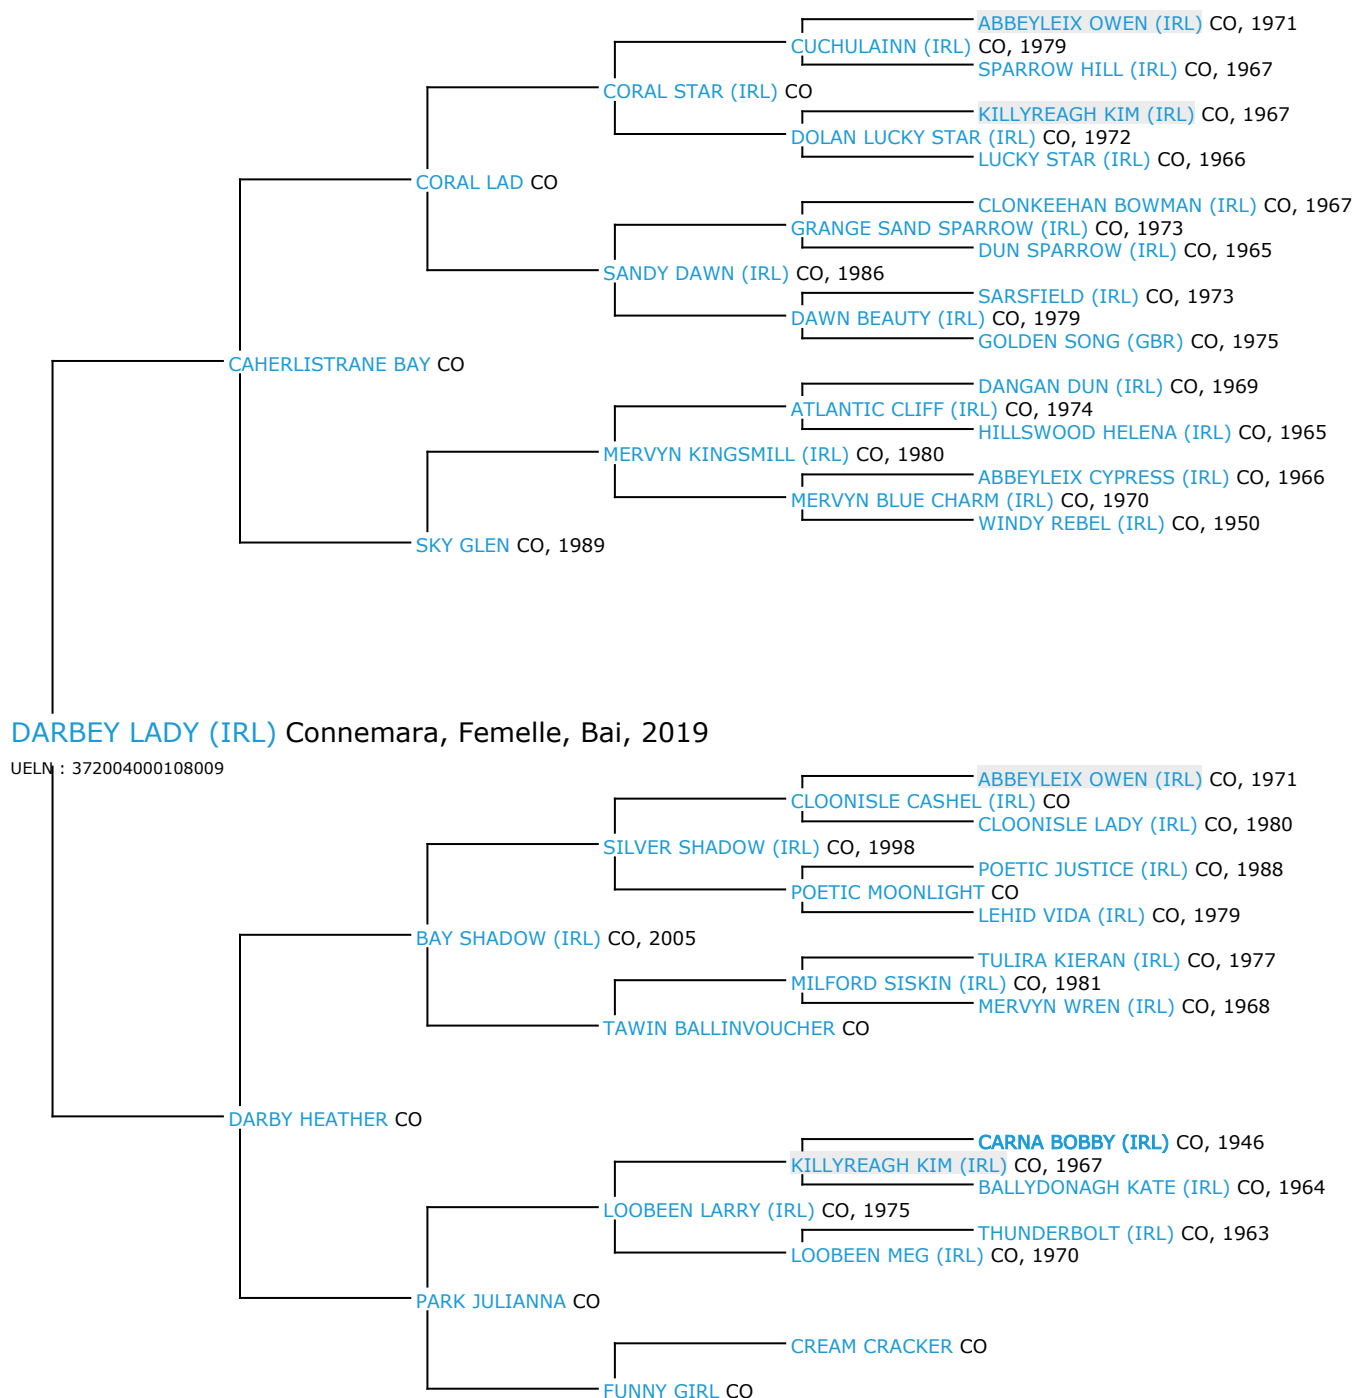

# Pedigree 5 générations

## DARBEY LADY

Coefficient de consanguinité : 1.74%

Légende :  
 Ancêtre majeur de la population  
 Ancêtre commun