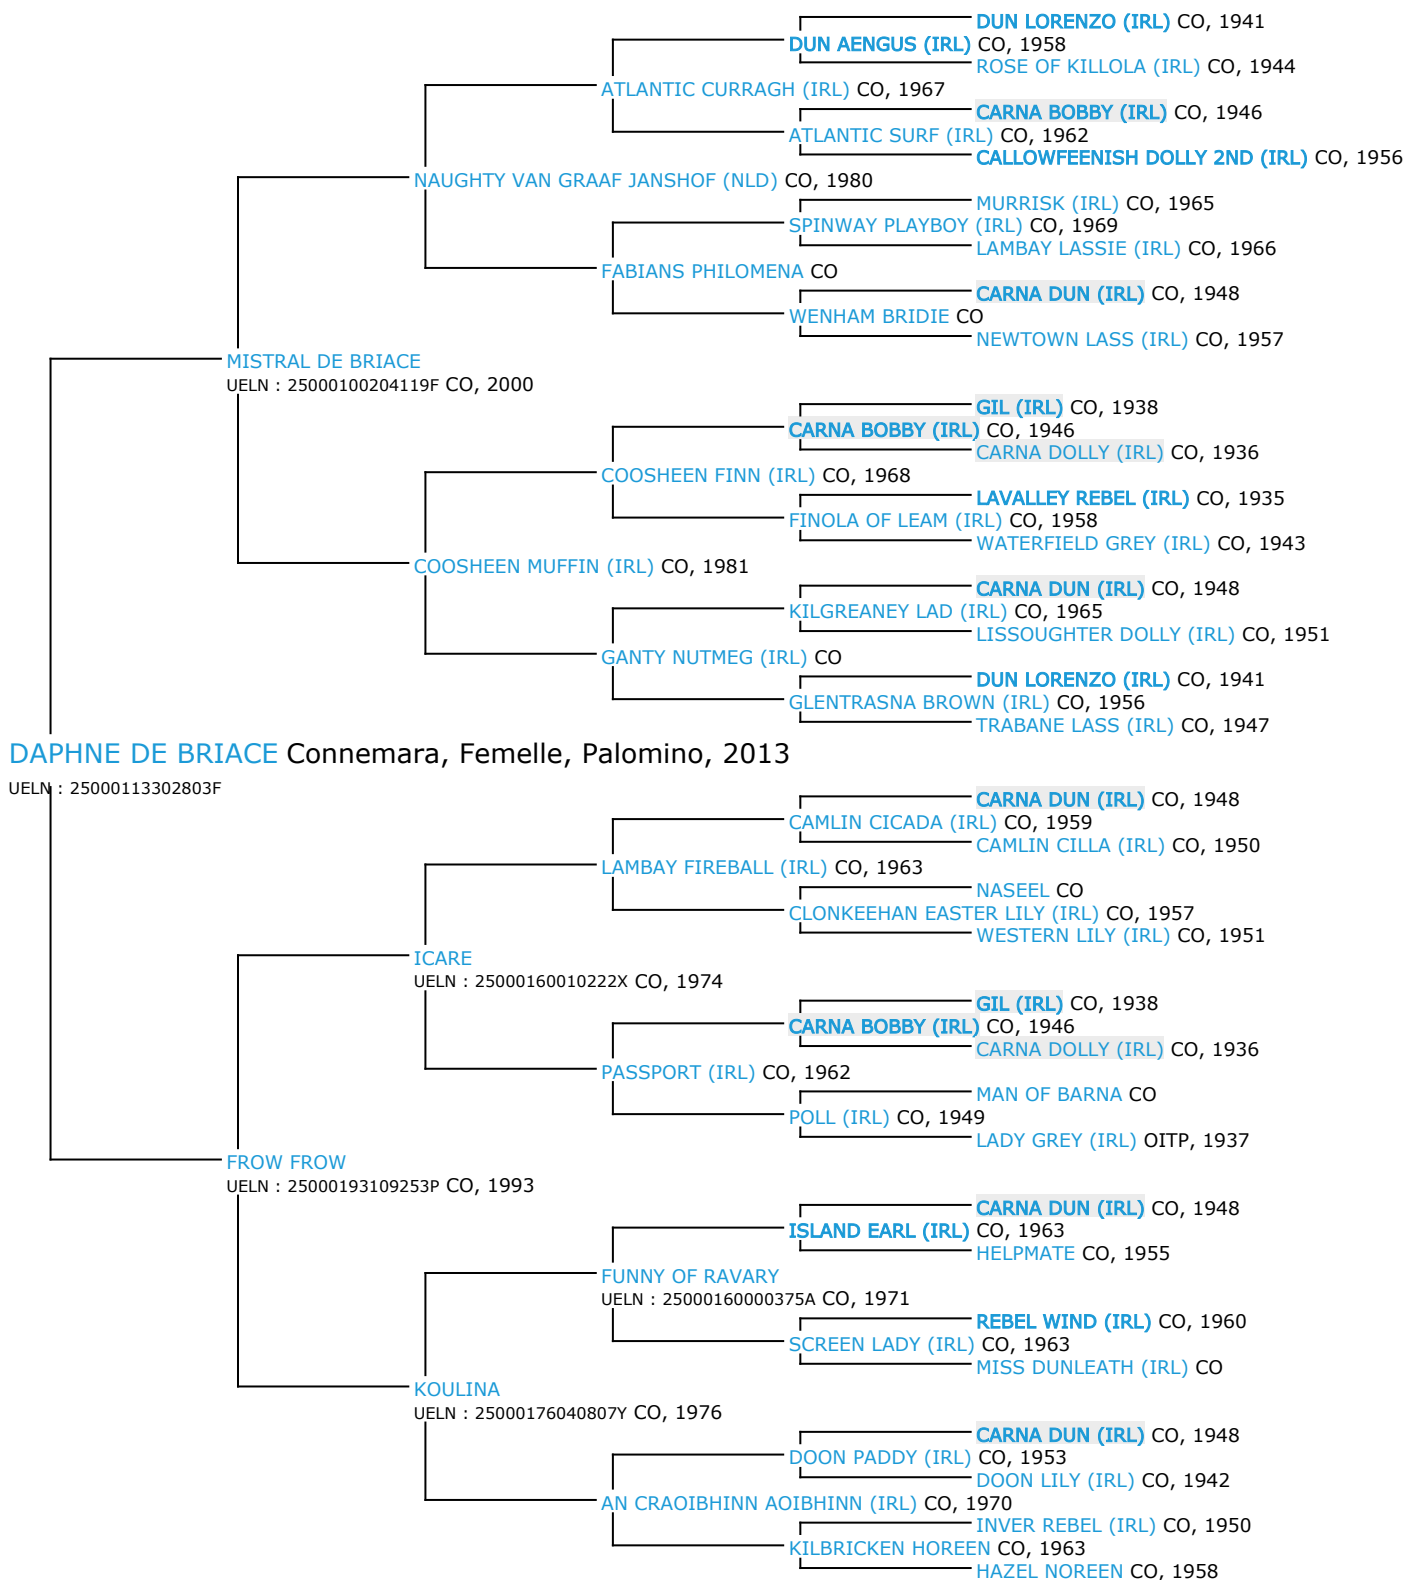

Pedigree 5 générations

DAPHNE DE BRIACE

Coefficient de consanguinité : 3.57%

Légende :
■ Ancêtre majeur de la population
■ Ancêtre commun