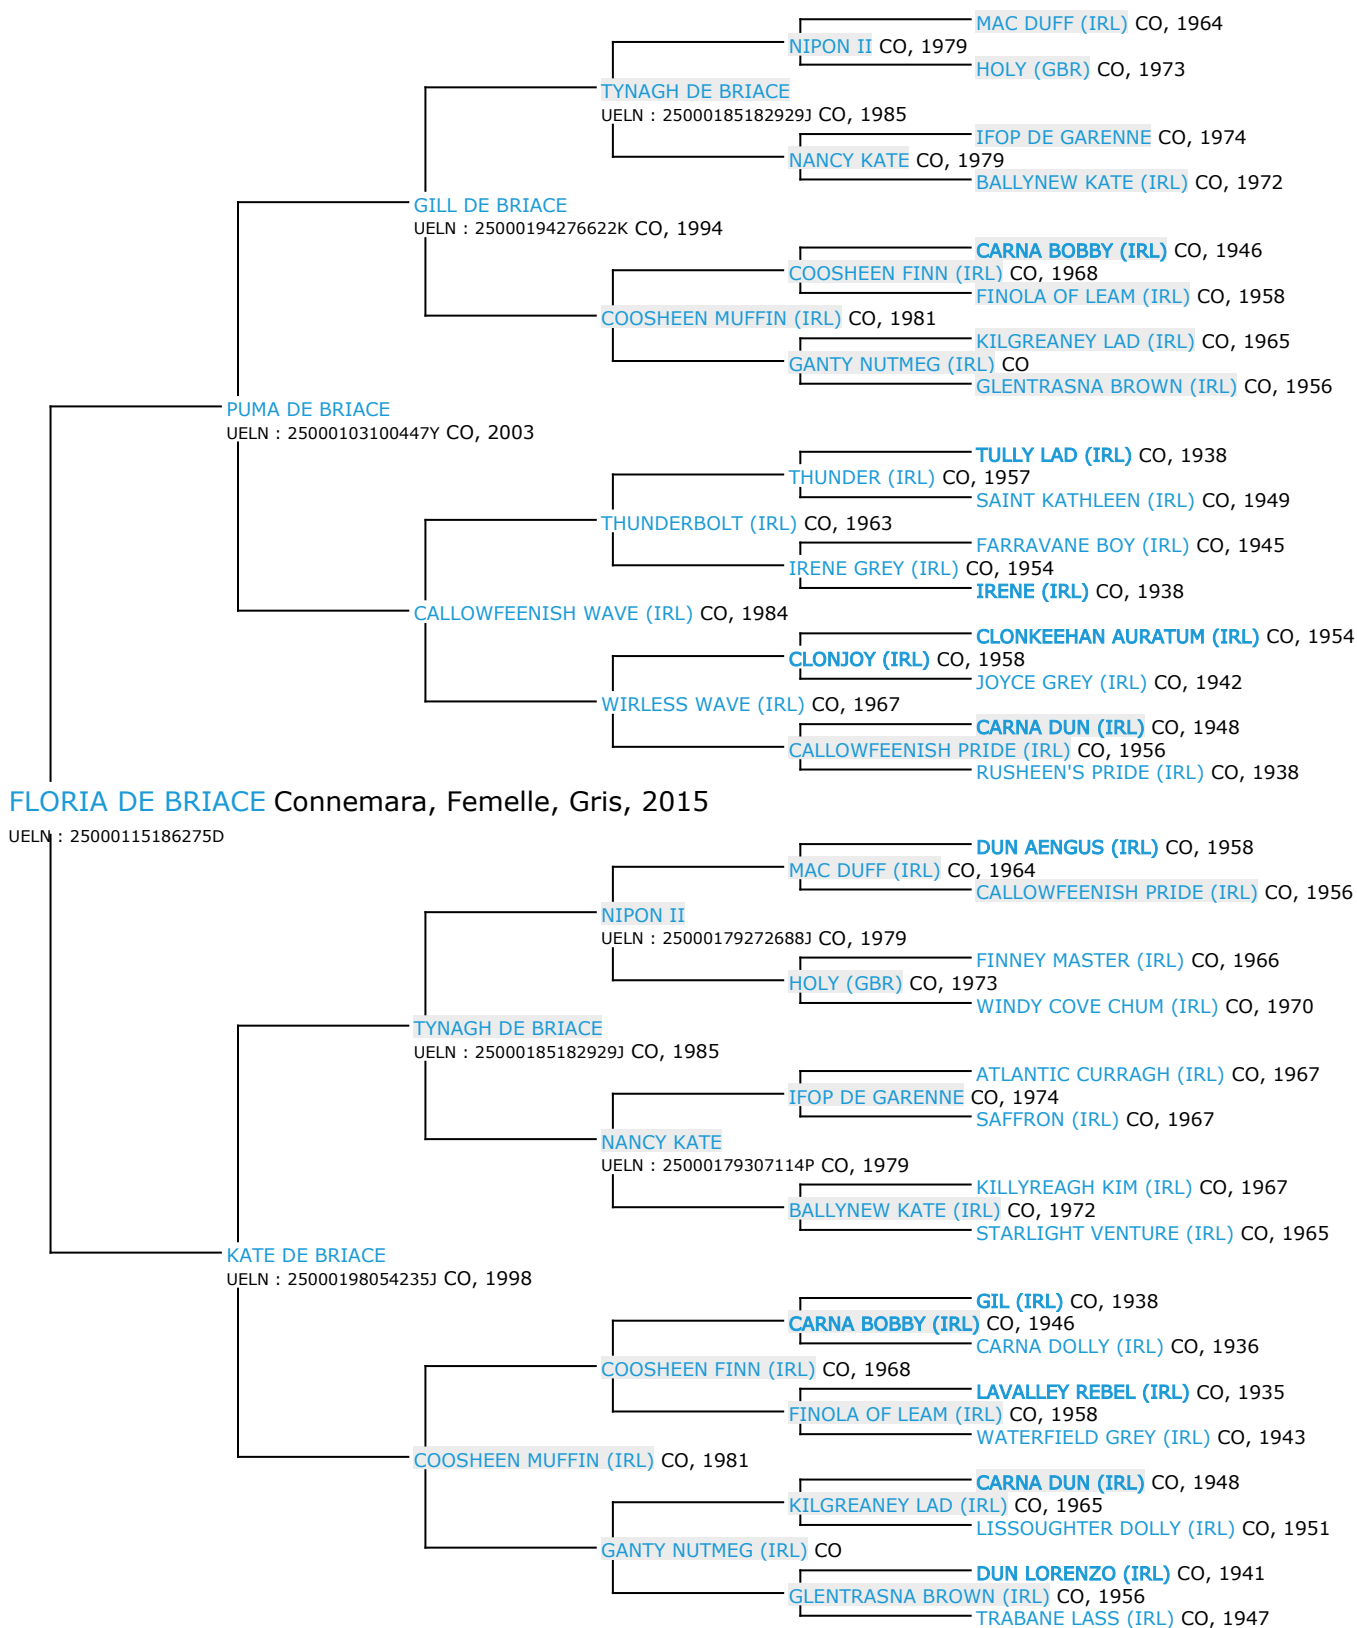

# Pedigree 5 générations

## FLORIA DE BRIACE

Coefficient de consanguinité : 15.23%

Légende :  
Ancêtre majeur de la population  
 Ancêtre commun