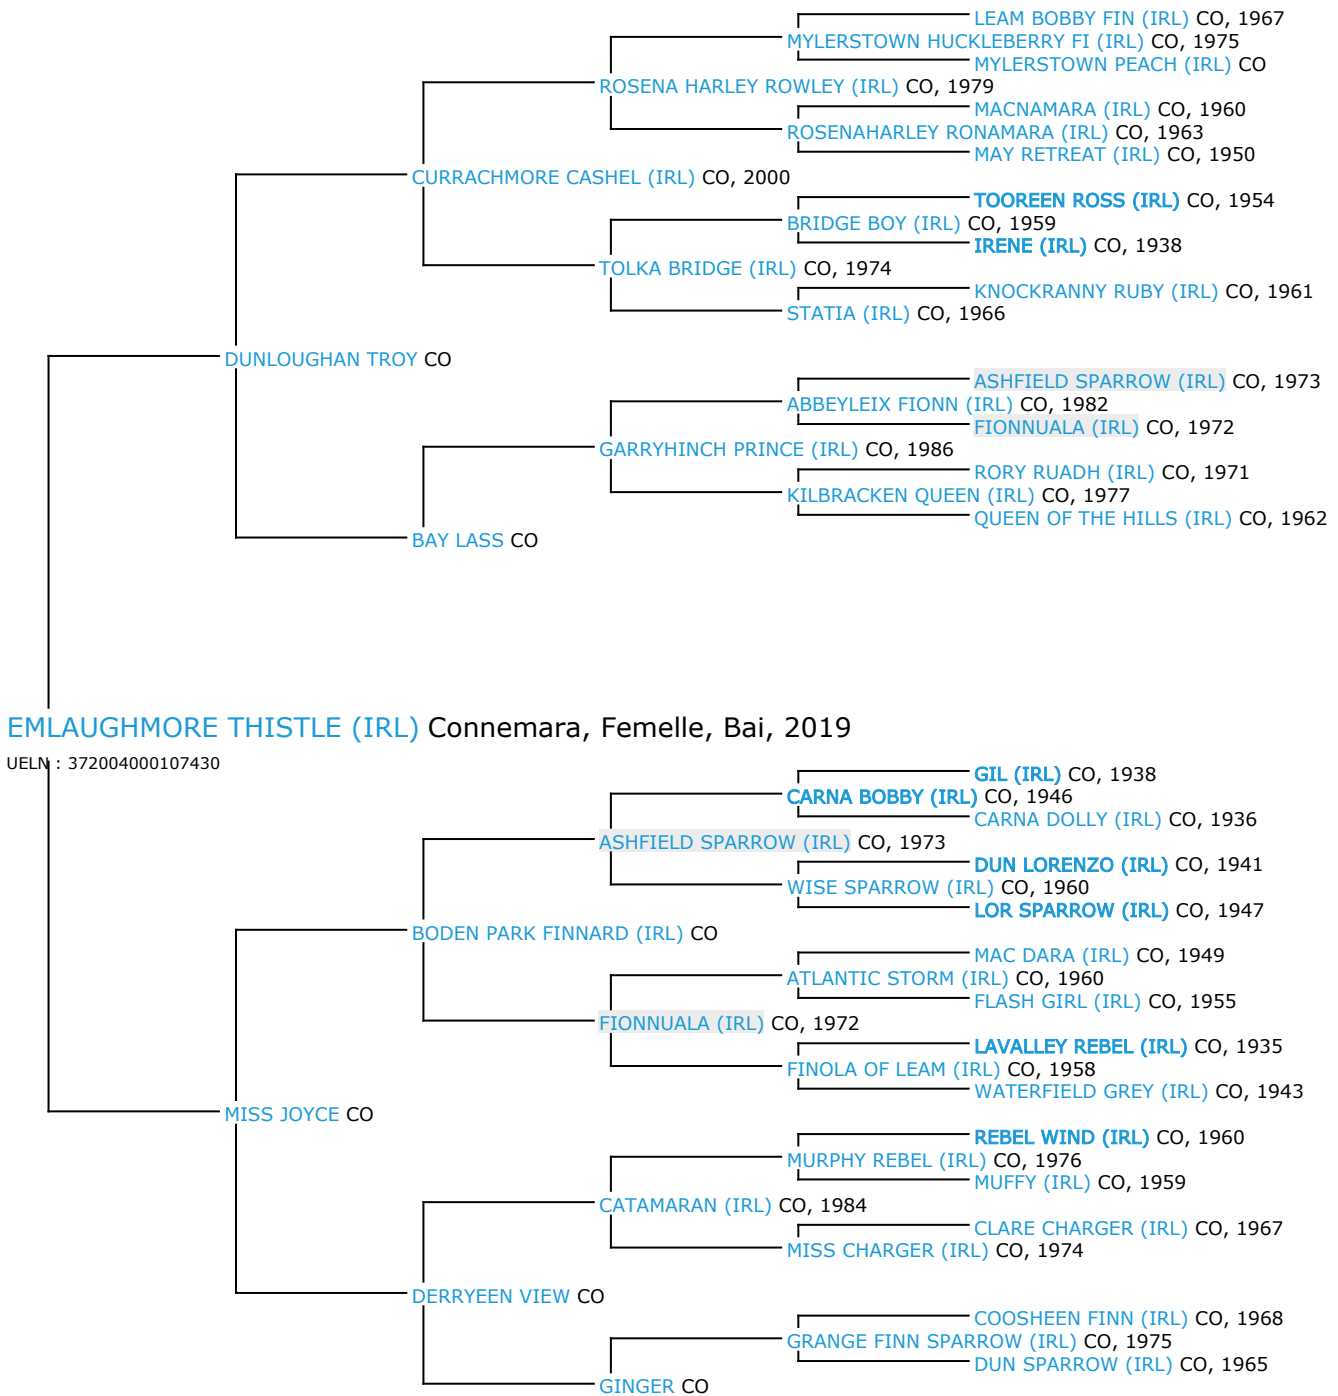

# Pedigree 5 générations

## EMLAUGHMORE THISTLE

Coefficient de consanguinité : 3.09%

Légende :  
 Ancêtre majeur de la population  
 Ancêtre commun