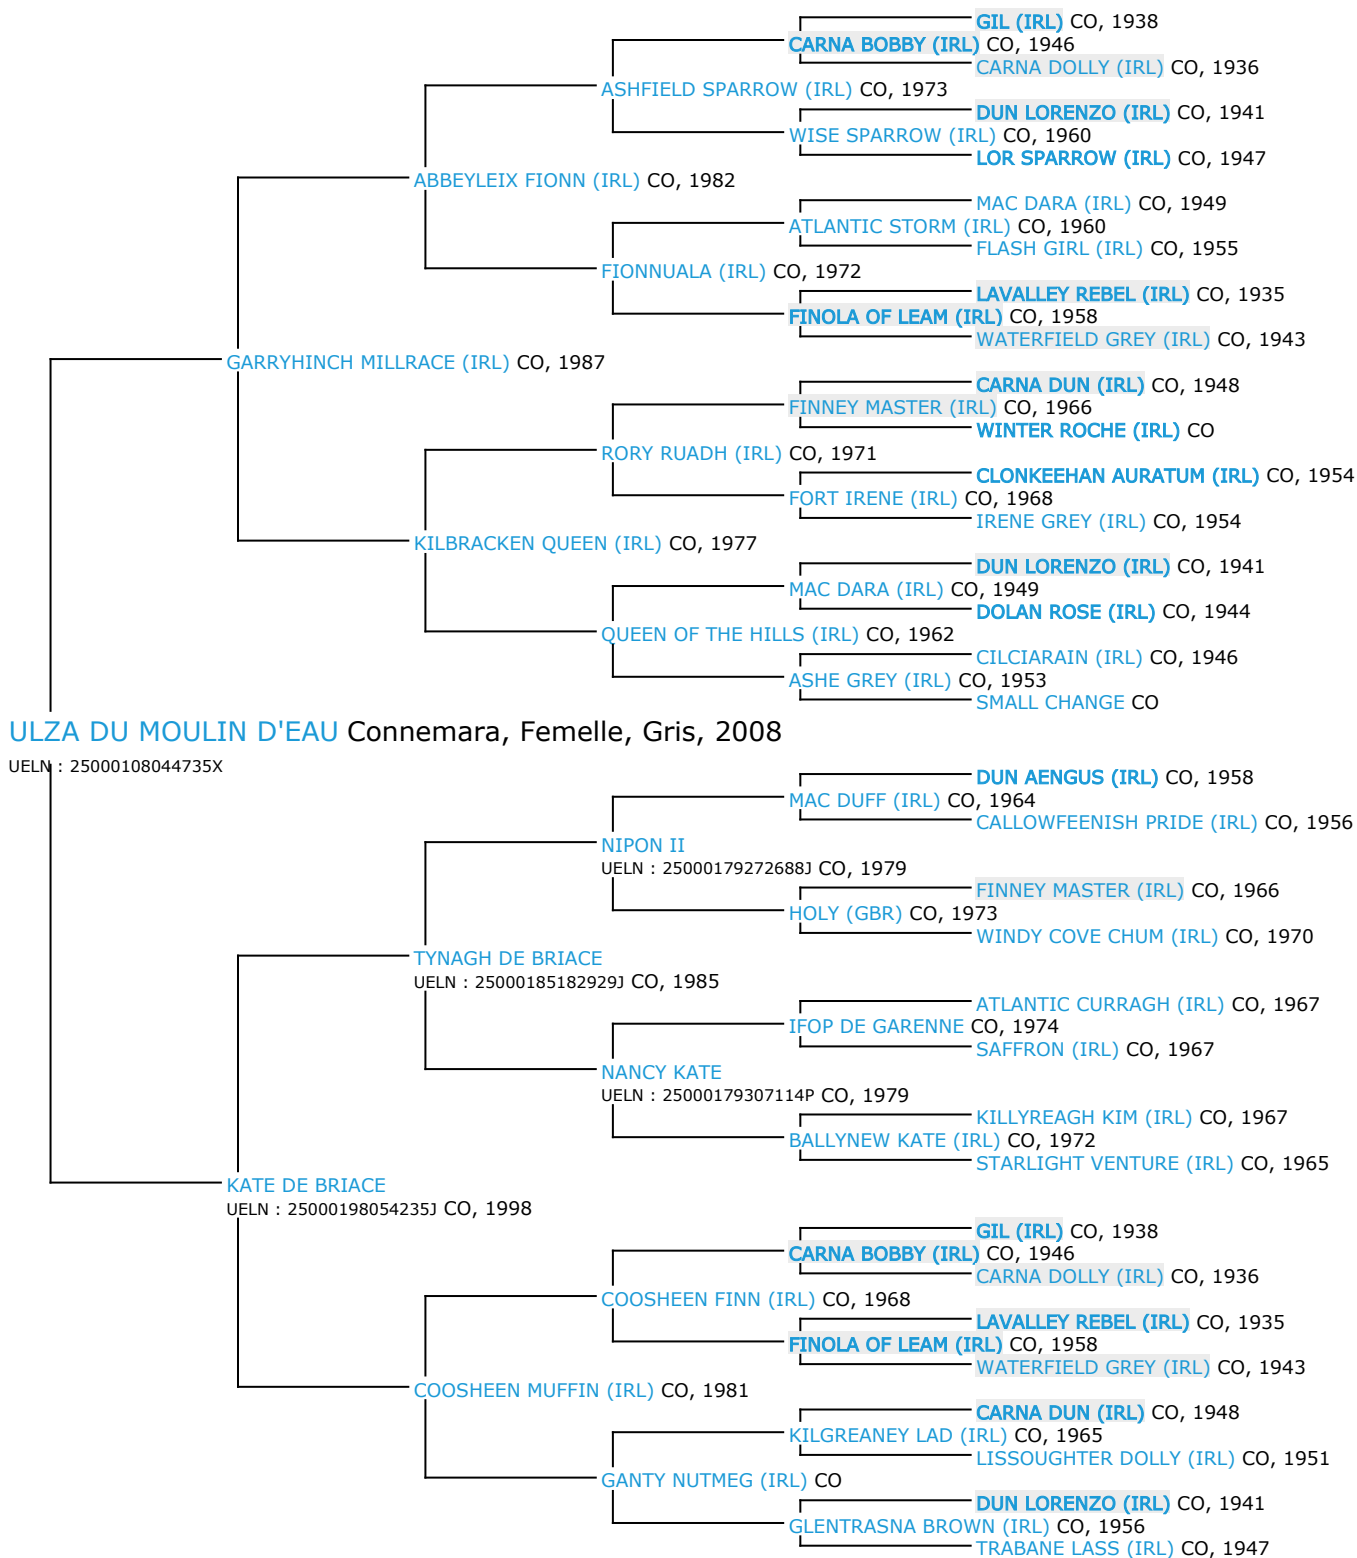

Pedigree 5 générations

ULZA DU MOULIN D'EAU

Coefficient de consanguinité : 4.98%

Légende :
 Ancêtre majeur de la population
 Ancêtre commun