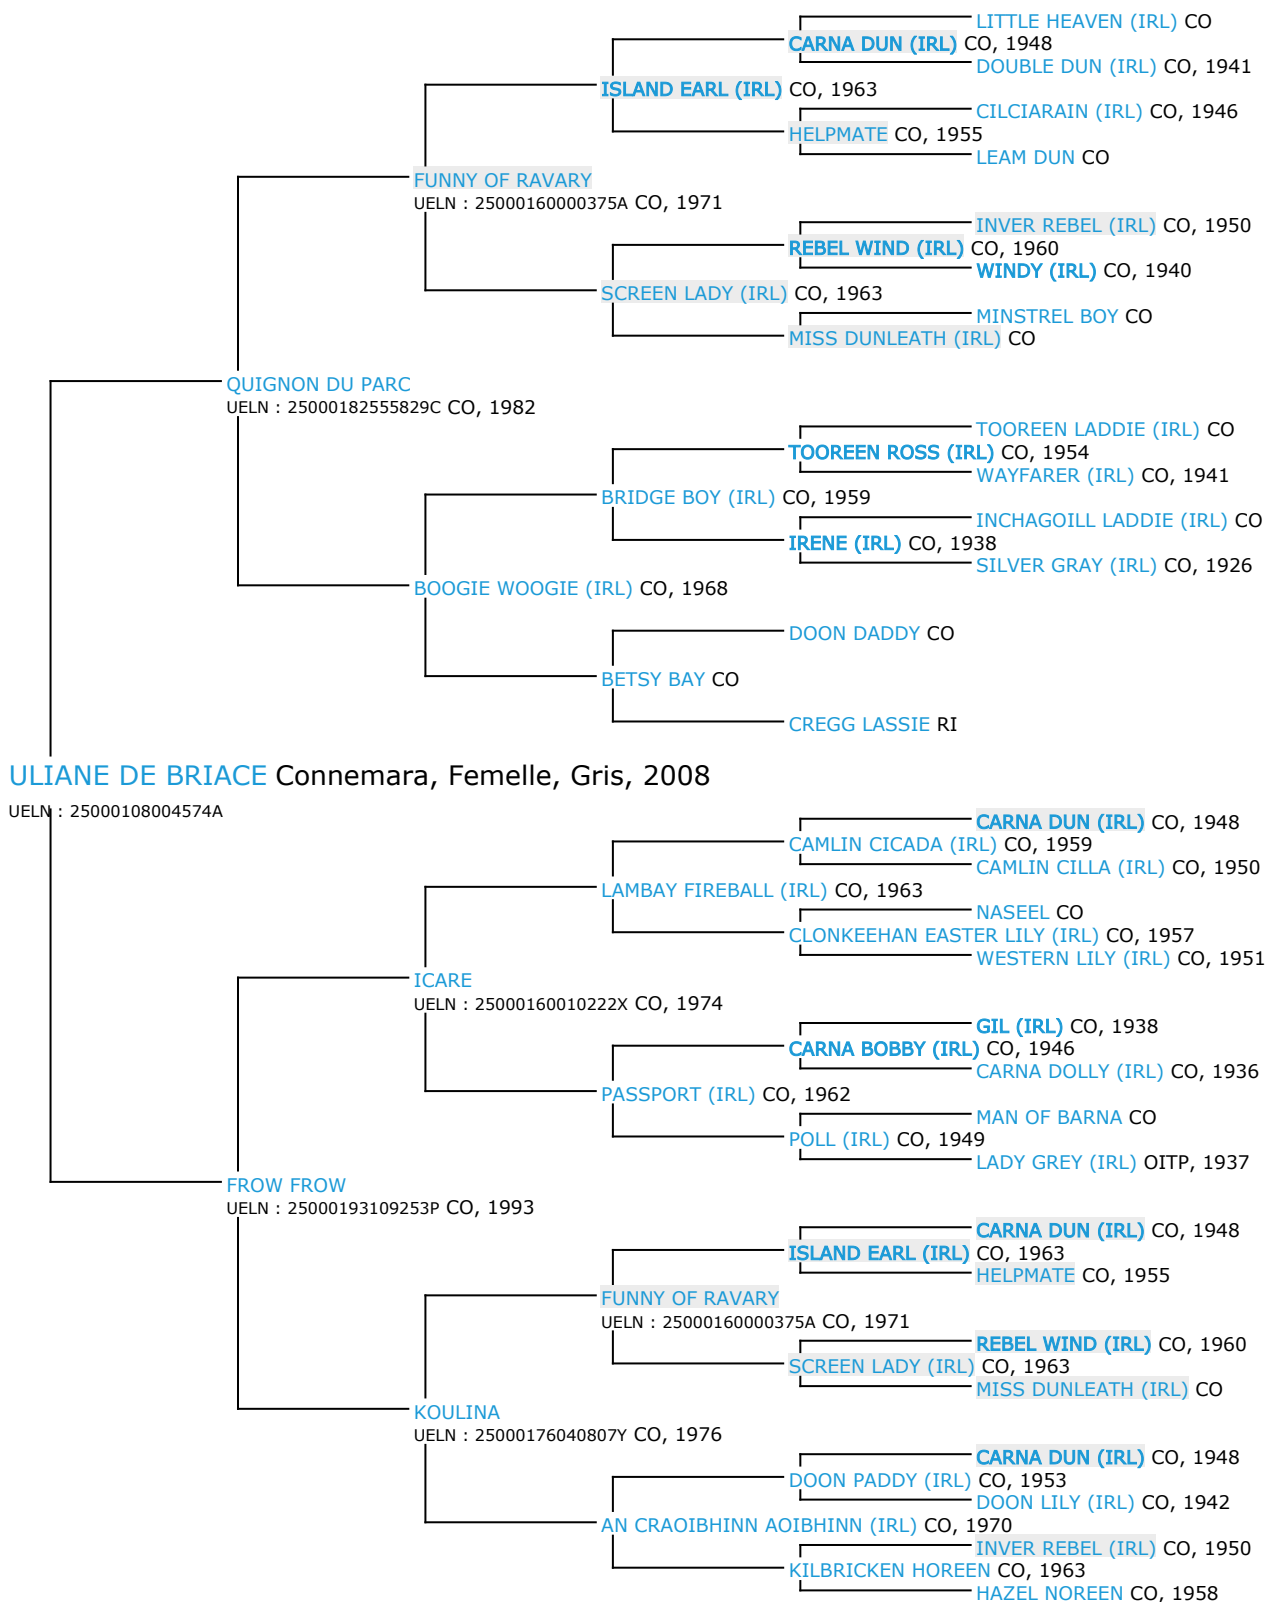

# Pedigree 5 générations

## ULIANE DE BRIACE

Coefficient de consanguinité : 7.4%

Légende :  
Ancêtre majeur de la population  
Ancêtre commun