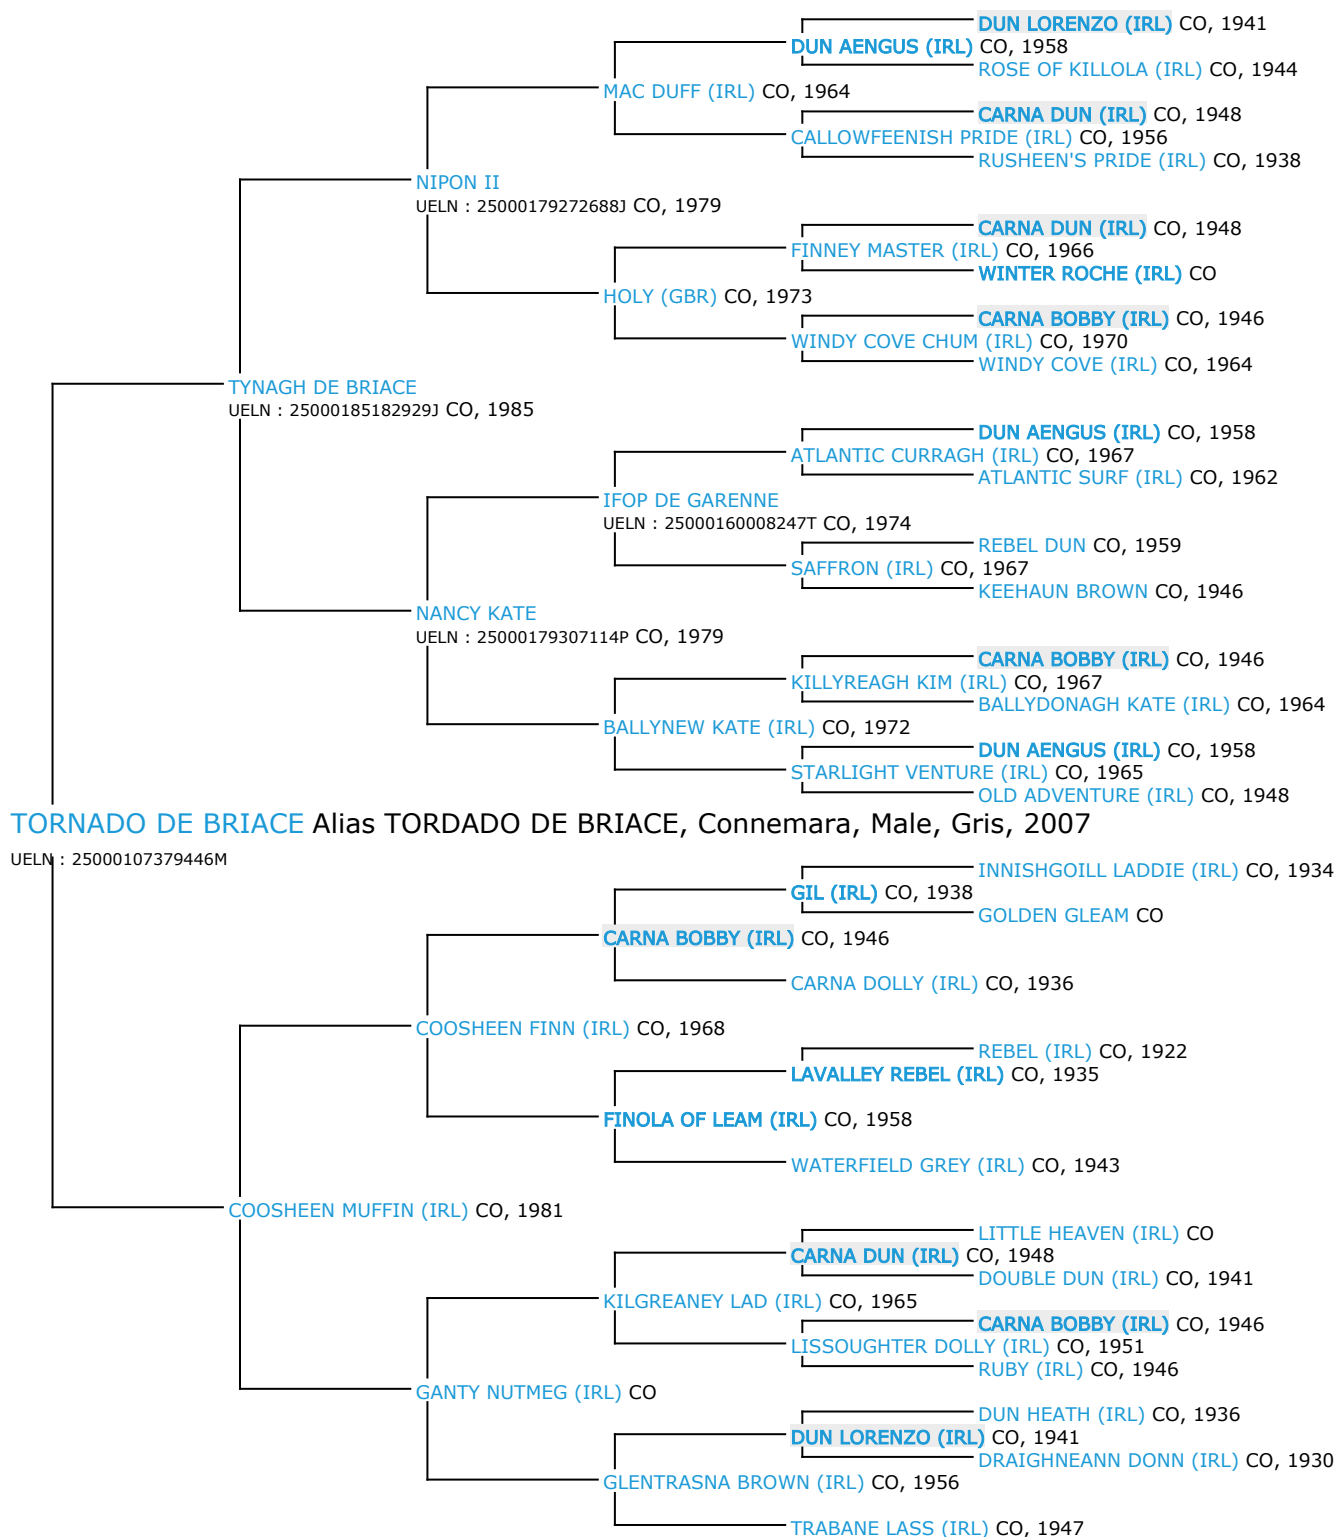

Pedigree 5 générations

TORNADO DE BRIACE

Coefficient de consanguinité : 4.93%

Légende :
 Ancêtre majeur de la population
 Ancêtre commun