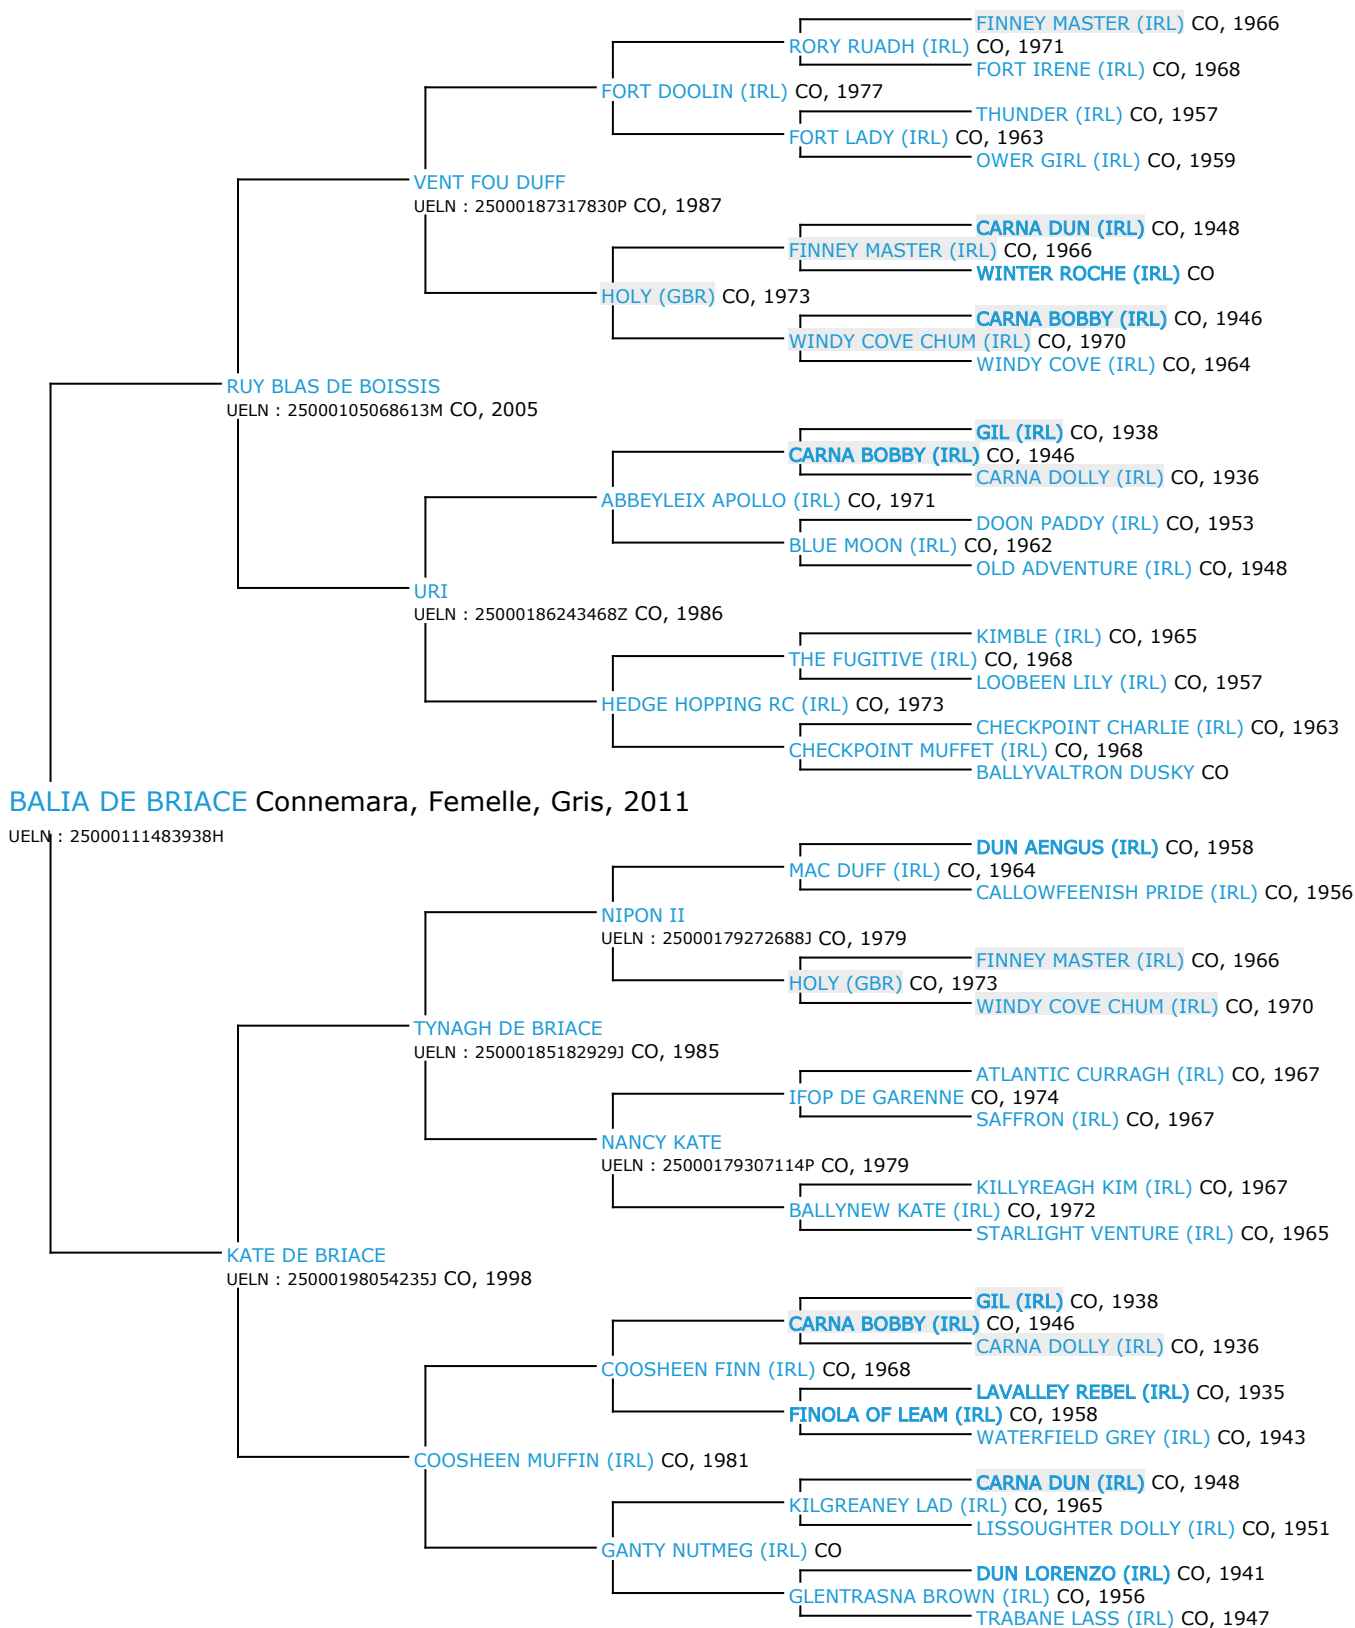

Pedigree 5 générations

BALIA DE BRIACE

Coefficient de consanguinité : 6.08%

Légende :
Ancêtre majeur de la population
Ancêtre commun